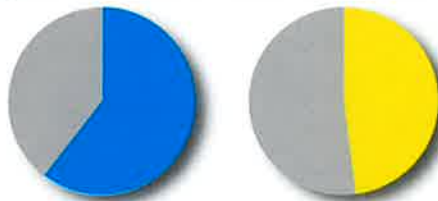

▼ 夢をつなげる地域がここにある(平成25年度活動自治体一覧)

東村	肝付町	日之影町	諸塚村	多良木町	築上町	越知町	下関市	岩国市	鏡野町	多賀町	高島市	高浜町	大野市	坂井市	白山市	高岡市	豊根村	浜松市	川根本町	泰阜村	小海町	麻績村	上野村	神流町	東吾妻町	高山村	南会津町	鮫川村	粟島浦村	飯豊町	小国町	朝日町	尾花沢市	酒田市	一関市	遠野市	
沖繩県	鹿児島県	宮崎県	宮崎県	熊本県	福岡県	高知県	山口県	山口県	岡山県	滋賀県	滋賀県	福井県	福井県	福井県	石川県	富山県	愛知県	静岡県	静岡県	長野県	長野県	長野県	群馬県	群馬県	群馬県	群馬県	福島県	福島県	福島県	新潟県	山形県	山形県	山形県	山形県	山形県	岩手県	岩手県

若者と集落を結び、地域の人々とともに農山漁村の活力と魅力を掘り起こすためのプロジェクトです。

成功も失敗もここにはありません。謙虚にひたむきにチャレンジするその姿が、集落に元気を与え、それがあなたの未来を支える大きな自信となるでしょう。

豊かな自然と集落の人々はあなたの熱意を求めています。そしてその思いをしっかりと受け止めます。そんな空気が農山村には流れています。

- 61%：学生(大学・専門)
- 39%：社会人(会社員・公務員・アルバイト等)